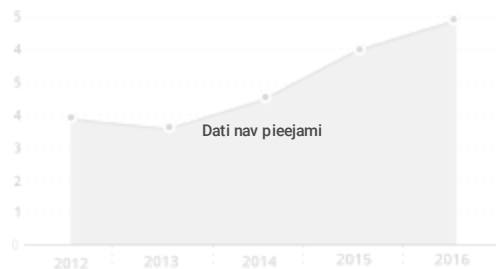

Eksporta apjoms pēdējos 5 gados