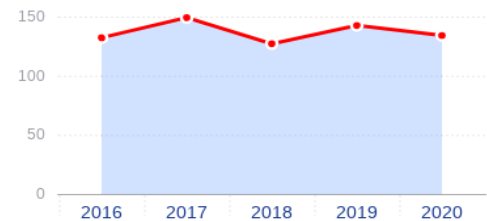

Darbinieku skaits kopā un pēc izglītības pēdējos 5 gados

Cilvēki

Source: Data collected by the Association of Latvian Chemical and Pharmaceutical Entrepreneurs from 2016 to 2020.

	2016	2017	2018	2019	2020
Darbinieku skaits kopā	180	172	166	158	157
Ar augstāko izglītību	58	55	52	49	47
Ar vidējo un profesionālo izglītību	122	117	114	109	110

Kādās jomās meklē sadarbību

- 🌿 Ķīmisko vielu un ķīmisko produktu ražošana
- 🌿 Krāsas un lakas, būvķīmija

Galvenie tirgi

1. Igaunija
2. Lietuva

Mērķa tirgi

1. Igaunija
2. Lietuva

Ieguldījumi R&D

Tūkstoši EUR