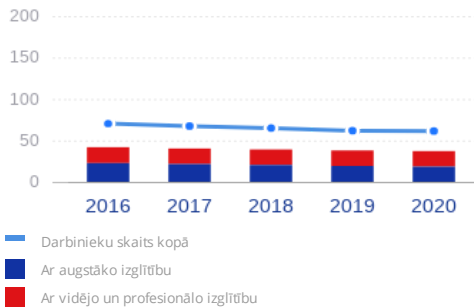

Darbinieku skaits kopā un pēc izglītības pēdējos 5 gados

Cilvēki

Source: Data collected by the Association of Latvian Chemical and Pharmaceutical Entrepreneurs from 2016 to 2020.

	2016	2017	2018	2019	2020
Darbinieku skaits kopā	180	172	166	158	157
Ar augstāko izglītību	58	55	52	49	47
Ar vidējo un profesionālo izglītību	122	117	114	109	110

Kādās jomās meklē sadarbību

- 🌿 Ķīmisko vielu un ķīmisko produktu ražošana
- 🌿 Krāsas un lakas, būvķīmija

Galvenie tirgi

1. Igaunija
2. Lietuva

Mērķa tirgi

1. Igaunija
2. Lietuva